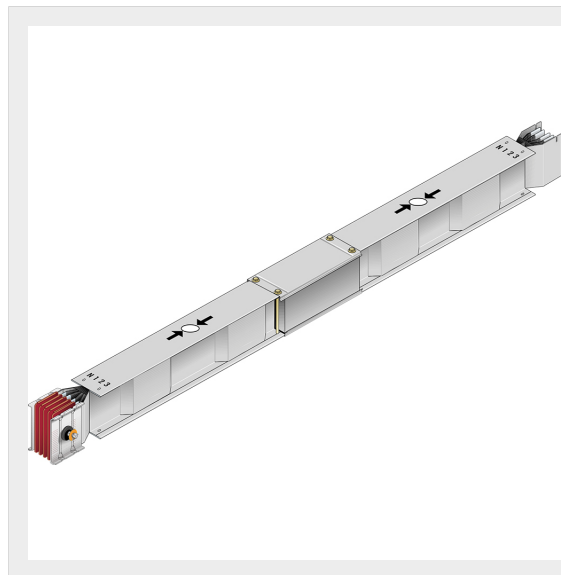

BTICINO &gt; Condotti Sbarre ZUCCHINI &gt; SCP Supercompact &gt; Elementi rettilinei con dilatazione

60280297P

Elemento rettilineo con dilatazione SCP in alluminio - lunghezza 3m - In= 2000A

## Caratteristiche tecniche

Grado di protezione	IP55
Lunghezza	3m
Norma di Riferimento	CEI EN 61439-6
Tensione	1000V
Corrente In	2000A
Serie	SCP