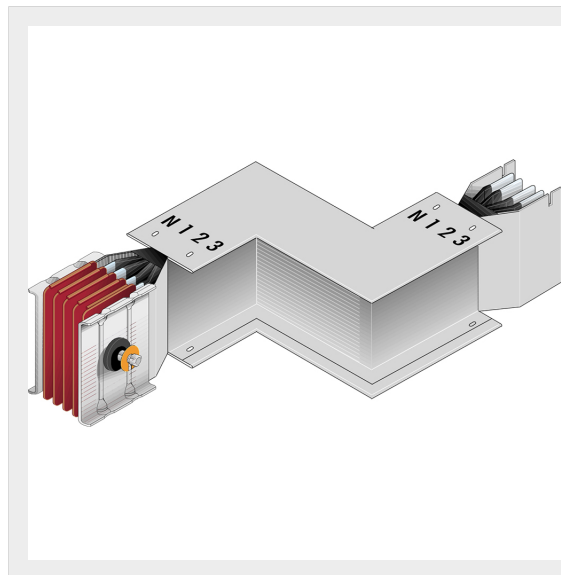

BTICINO > Condotti Sbarre ZUCCHINI > SCP Supercompact > Doppi angoli orizzontali

60280340P

Doppio angolo diedro DESTRO SCP - Tipo 1 in alluminio - In=630A

Caratteristiche tecniche

Grado di protezione	IP55
Norma di Riferimento	CEI EN 61439-6
Tensione	1000V
Corrente In	630A
Serie	SCP