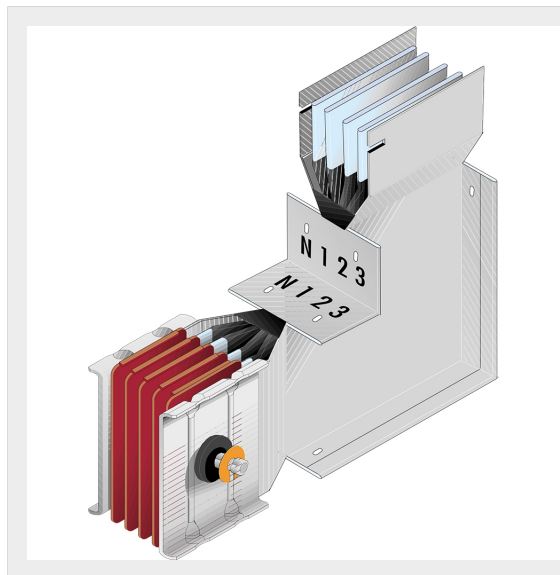

BTICINO > Condotti Sbarre ZUCCHINI > SCP Supercompact > Angoli verticali

60280410P

Angolo piano SINISTRO SCP - Tipo 1 - Standard in alluminio -
In= 630A

Caratteristiche tecniche

Grado di protezione	IP55
Norma di Riferimento	CEI EN 61439-6
Tensione	1000V
Corrente In	630A
Serie	SCP