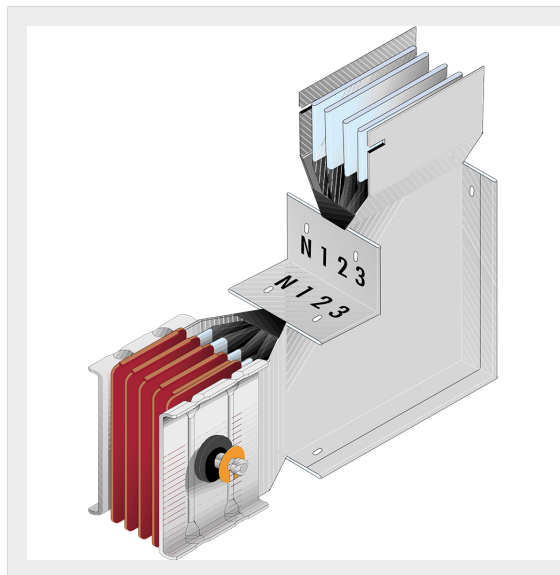

BTICINO > Condotti Sbarre ZUCCHINI > SCP Supercompact > Angoli verticali

60280412P

Angolo piano SINISTRO SCP - Tipo 1 - Standard in alluminio -
In= 1000A

Caratteristiche tecniche

Grado di protezione	IP55
Norma di Riferimento	CEI EN 61439-6
Tensione	1000V
Corrente In	1000A
Serie	SCP