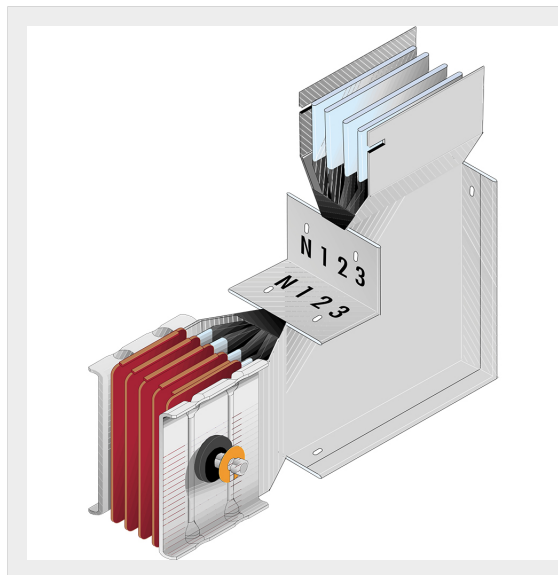

BTICINO &gt; Condotti Sbarre ZUCCHINI &gt; SCP Supercompact &gt; Angoli verticali

60280417P

Angolo piano SINISTRO SCP - Tipo 1 - Standard in alluminio -  
In= 2000A

## Caratteristiche tecniche

|                      |                |
|----------------------|----------------|
| Grado di protezione  | IP55           |
| Norma di Riferimento | CEI EN 61439-6 |
| Tensione             | 1000V          |
| Corrente In          | 2000A          |
| Serie                | SCP            |