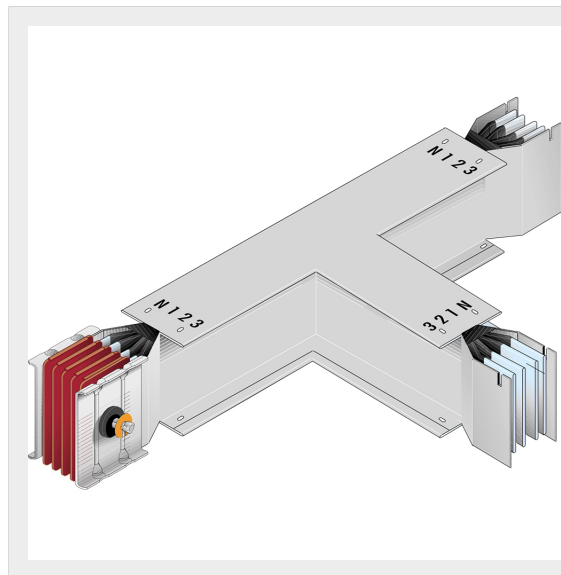

CATALOGO GENERALE > Condotti sbarre ZUCCHINI > Condotti sbarre alta potenza > SCP condotti sbarre Supercompact > Elementi a T orizzontali

60280704P

Elemento a T diedro SCP - Tipo 1 in alluminio - In= 1250A

Caratteristiche tecniche

Marchio	BTicino
Norma di Riferimento	CEI EN 61439-6
Tensione	1000Vac
Corrente In	1250A
Grado di protezione	IP55
Serie	SCP

Documentazione

[Catalogo condotti sbarre](#)

MARCHI DISTRIBUITI DA BTICINO: **legrand** | **Netatmo** | **IME** |