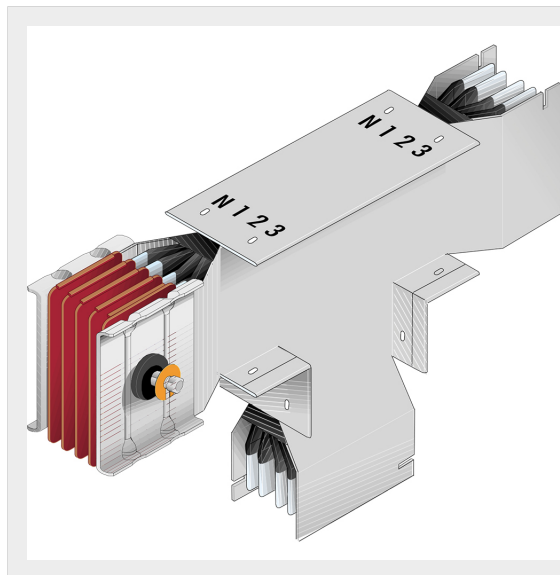

CATALOGO GENERALE > Condotti sbarre ZUCCHINI > Condotti sbarre alta potenza > SCP condotti sbarre Supercompact > Elementi a T verticali

60280807P

Elemento a T piano SCP - Tipo 1 in alluminio - In= 2000A

Caratteristiche tecniche

Marchio	BTicino
Norma di Riferimento	CEI EN 61439-6
Tensione	1000Vac
Corrente In	2000A
Grado di protezione	IP55
Serie	SCP

Documentazione

[Catalogo condotti sbarre](#)

MARCHI DISTRIBUITI DA BTICINO: **legrand** | **Netatmo** | **IME** |