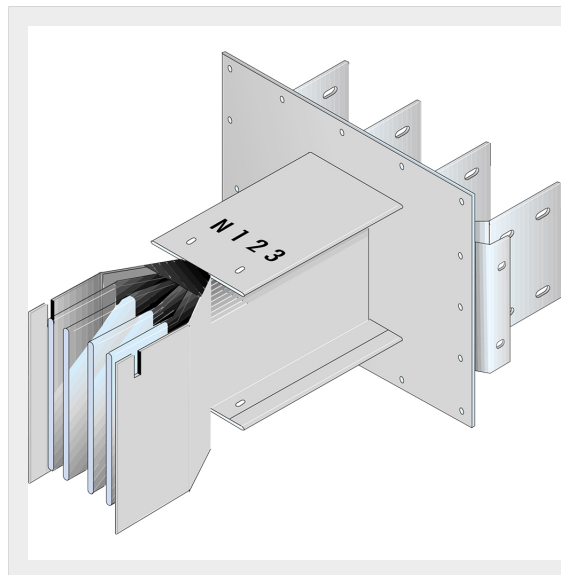

CATALOGO GENERALE > Condotti sbarre ZUCCHINI > Condotti sbarre alta potenza > SCP condotti sbarre Supercompact > Elementi uscita barre

60281004P

Elemento uscita barre SCP - DESTRO Tipo 2 - Standard in alluminio - In= 1250A

Caratteristiche tecniche

Marchio	BTicino
Norma di Riferimento	CEI EN 61439-6
Tensione	1000Vac
Corrente In	1250A
Grado di protezione	IP55
Serie	SCP

Documentazione

[Catalogo condotti sbarre](#)

MARCHI DISTRIBUITI DA BTICINO: **legrand** | **Netatmo** | **IME** |