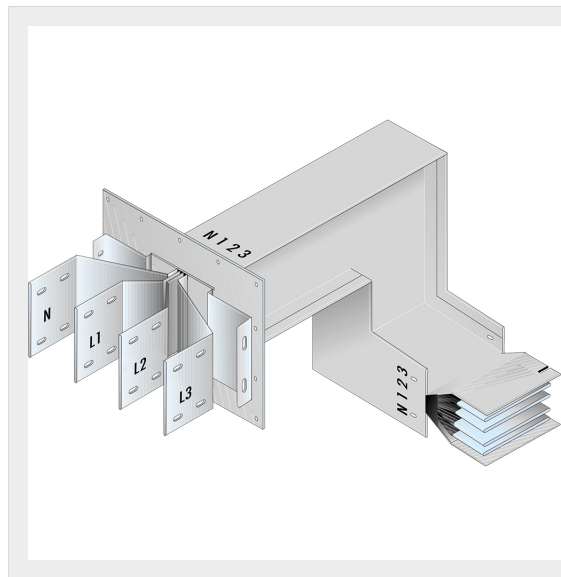

BTICINO &gt; Condotti Sbarre ZUCCHINI &gt; SCP Supercompact &gt; Elementi uscita barre con angolo verticale + orizzontale

**60281500P**Elemento uscita barre SCP con angolo piano + angolo diedro -  
Tipo 1 in alluminio - In= 630A

## Caratteristiche tecniche

Grado di protezione	IP55
Norma di Riferimento	CEI EN 61439-6
Tensione	1000V
Corrente In	630A
Serie	SCP