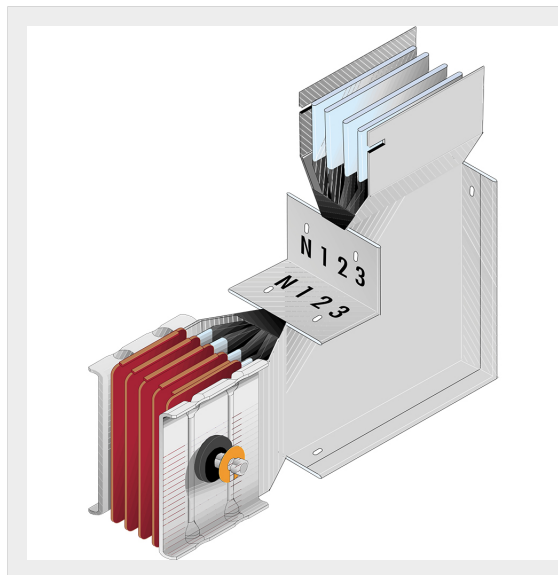

BTICINO &gt; Condotti Sbarre ZUCCHINI &gt; SCP Supercompact &gt; Angoli verticali

60390437P

Angolo piano SINISTRO SCP - Tipo 1 - Speciale in alluminio -  
In= 4000A - doppia barra

## Caratteristiche tecniche

Grado di protezione	IP55
Norma di Riferimento	CEI EN 61439-6
Tensione	1000V
Corrente In	4000A
Serie	SCP