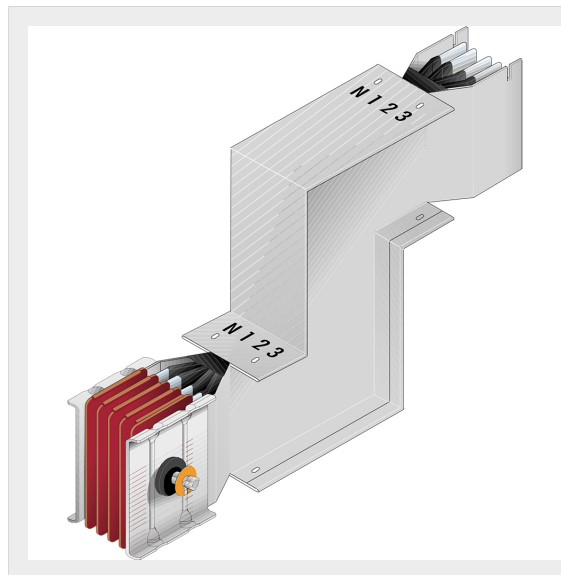

BTICINO &gt; Condotti Sbarre ZUCCHINI &gt; SCP Supercompact &gt; Doppi angoli verticali

60390457P

Doppio angolo piano SINISTRO SCP - Tipo 1 in alluminio - In=4000A - doppia barra

## Caratteristiche tecniche

Grado di protezione	IP55
Norma di Riferimento	CEI EN 61439-6
Tensione	1000V
Corrente In	4000A
Serie	SCP