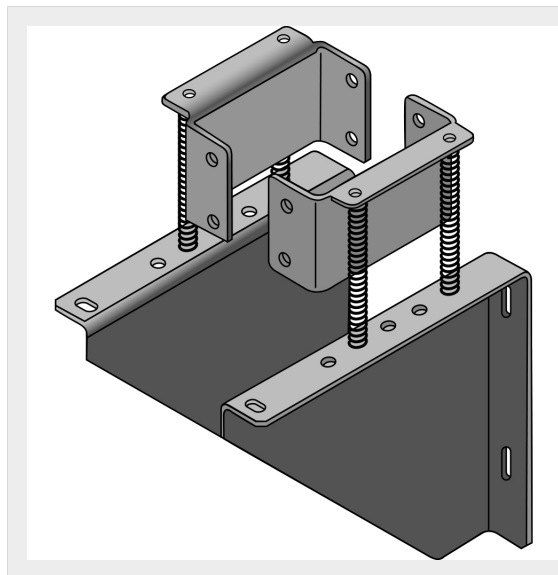

BTICINO > Condotti Sbarre ZUCCHINI > SCP Supercompact > Staffe

65213744

Staffa con mensola e molle per elementi verticali SCP - In= 4000-5000A (alluminio/rame)

Caratteristiche tecniche

Grado di protezione	IP55
Norma di Riferimento	CEI EN 61439-6
Tensione	1000V
Corrente In	4000-5000A
Serie	SCP