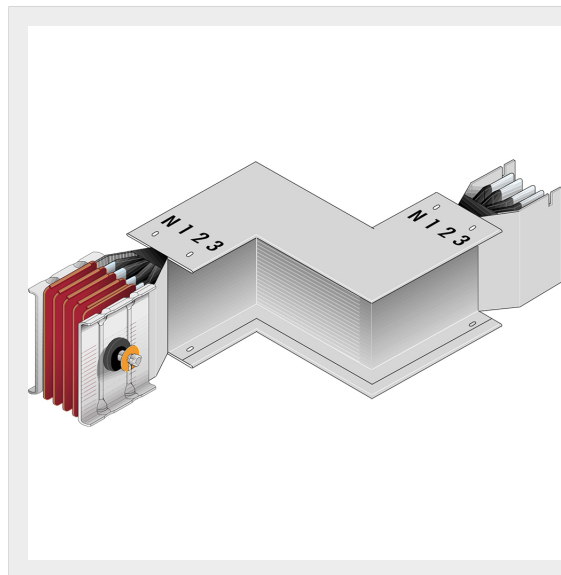

BTICINO &gt; Condotti Sbarre ZUCCHINI &gt; SCP Supercompact &gt; Doppi angoli orizzontali

65280348P

Doppio angolo diedro DESTRO SCP - Tipo 1 in rame - In= 2500A

## Caratteristiche tecniche

Grado di protezione	IP55
Norma di Riferimento	CEI EN 61439-6
Tensione	1000V
Corrente In	2500A
Serie	SCP