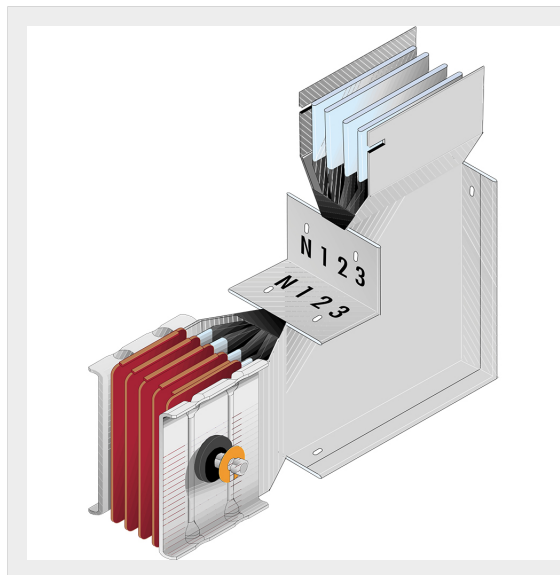

BTICINO > Condotti Sbarre ZUCCHINI > SCP Supercompact > Angoli verticali

65280418P

Angolo piano SINISTRO SCP - Tipo 1 - Standard in rame - In=2500A

Caratteristiche tecniche

Grado di protezione	IP55
Norma di Riferimento	CEI EN 61439-6
Tensione	1000V
Corrente In	2500A
Serie	SCP