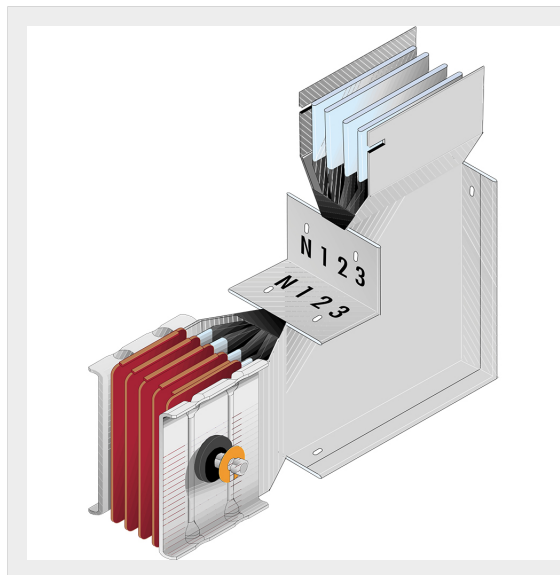

BTICINO &gt; Condotti Sbarre ZUCCHINI &gt; SCP Supercompact &gt; Angoli verticali

65280431P

Angolo piano SINISTRO SCP - Tipo 1 - Speciale in rame - In=1000A

## Caratteristiche tecniche

Grado di protezione	IP55
Norma di Riferimento	CEI EN 61439-6
Tensione	1000V
Corrente In	1000A
Serie	SCP