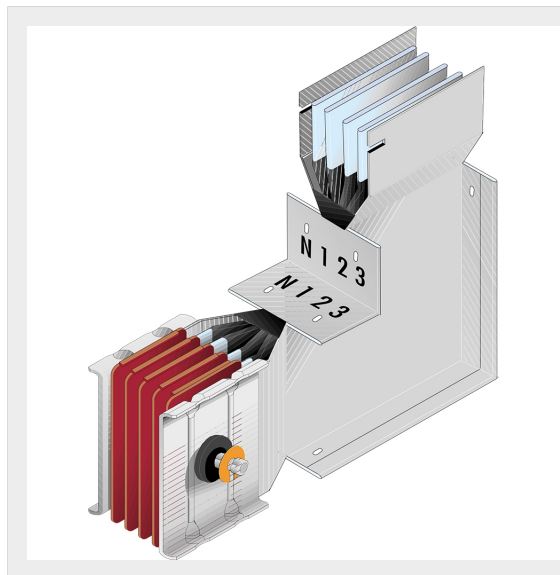

BTICINO &gt; Condotti Sbarre ZUCCHINI &gt; SCP Supercompact &gt; Angoli verticali

65280436P

Angolo piano SINISTRO SCP - Tipo 1 - Speciale in rame - In=2000A

## Caratteristiche tecniche

Grado di protezione	IP55
Norma di Riferimento	CEI EN 61439-6
Tensione	1000V
Corrente In	2000A
Serie	SCP