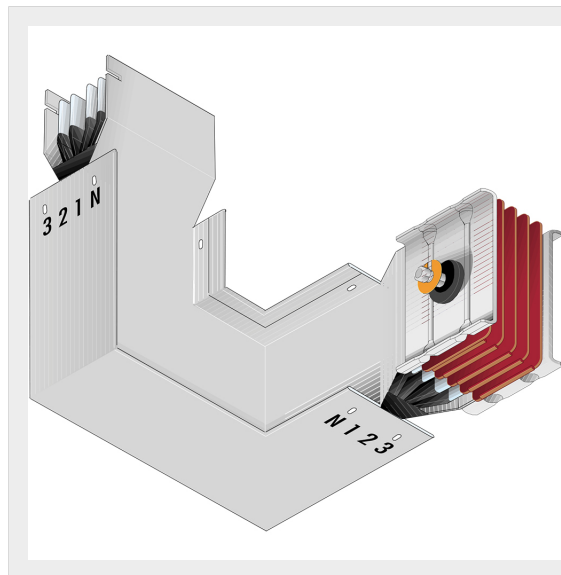

CATALOGO GENERALE > Condotti sbarre ZUCCHINI > Condotti sbarre alta potenza > SCP condotti sbarre Supercompact > Doppi angoli orizzontali + verticali

65280630P

Doppio angolo diedro + piano SCP - Tipo 4 in rame - In= 800A

Caratteristiche tecniche

Marchio	BTicino
Norma di Riferimento	CEI EN 61439-6
Tensione	1000Vac
Corrente In	800A
Grado di protezione	IP55
Serie	SCP

Documentazione

[Catalogo condotti sbarre](#)

MARCHI DISTRIBUITI DA BTICINO: | legrand | Netatmo | IME |