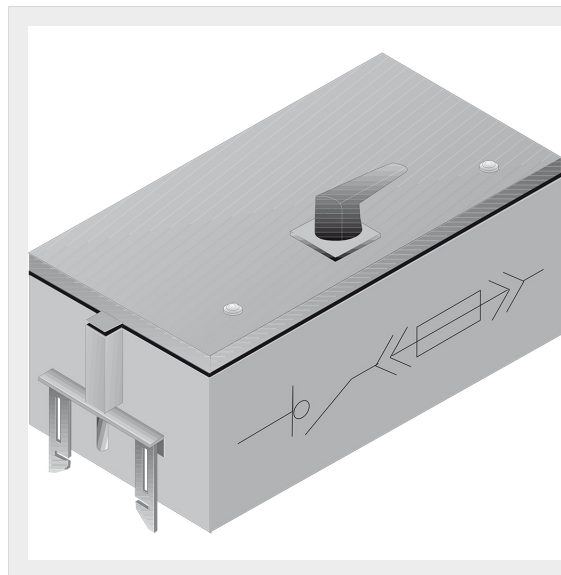

BTICINO &gt; Condotti Sbarre ZUCCHINI &gt; SCP Supercompact &gt; Cassette di derivazione

## 65282002P

Cassetta di derivazione per SCP con contatti a pinza, sezionatore AC23A e portafusibili tipo NH 1 da 250A

## Caratteristiche tecniche

Grado di protezione	IP55
Norma di Riferimento	CEI EN 61439-6
Tensione	1000V
Corrente In	250A
Serie	SCP