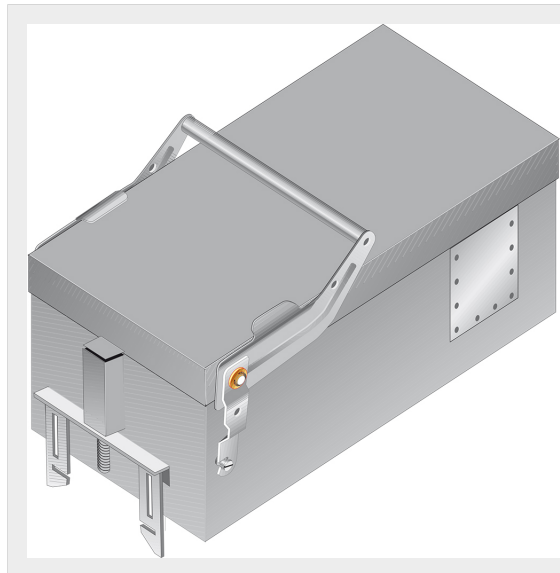

BTICINO &gt; Condotti Sbarre ZUCCHINI &gt; SCP Supercompact &gt; Cassette di derivazione

## 65285054P

Cassetta di derivazione per SCP con sezionatore AC23A e portafusibili tipo NH 1 da 250A

### Caratteristiche tecniche

Grado di protezione	IP55
Norma di Riferimento	CEI EN 61439-6
Tensione	1000V
Corrente In	250A
Serie	SCP