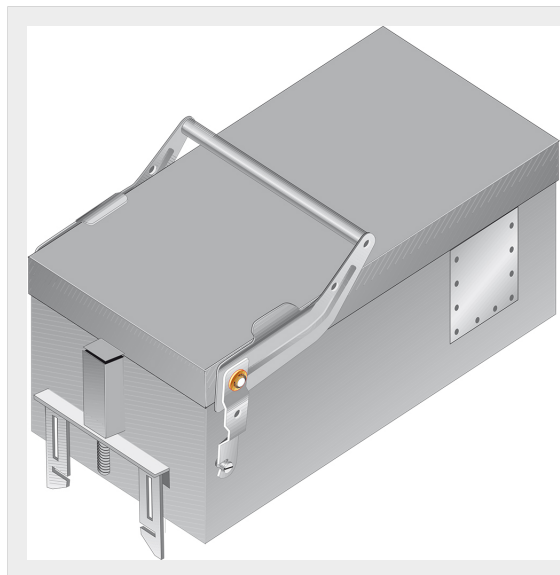

BTICINO > Condotti Sbarre ZUCCHINI > SCP Supercompact > Cassette di derivazione

**65285076P**

Cassetta di derivazione per SCP con sezionatore AC23A e portafusibili tipo NH 3 da 630A

Caratteristiche tecniche

Grado di protezione	IP55
Norma di Riferimento	CEI EN 61439-6
Tensione	1000V
Corrente In	630A
Serie	SCP

Documentazione

 [Istruzioni d'uso](#) [Catalogo condotti sbarre](#)