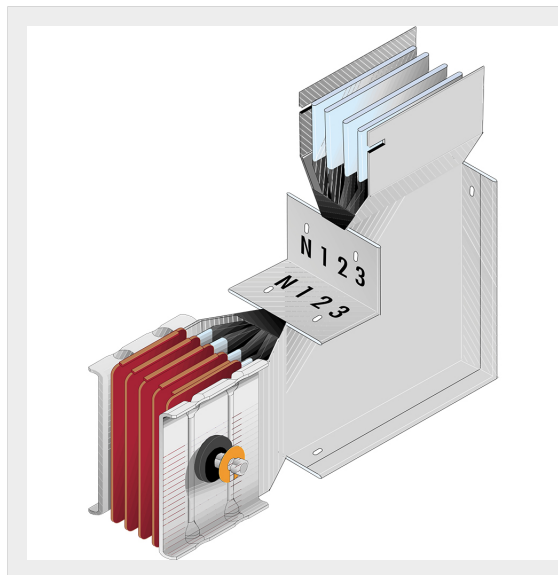

BTICINO &gt; Condotti Sbarre ZUCCHINI &gt; SCP Supercompact &gt; Angoli verticali

65390416P

Angolo piano SINISTRO SCP - Tipo 1 - Standard in rame - In=4000A - doppia barra

## Caratteristiche tecniche

Grado di protezione	IP55
Norma di Riferimento	CEI EN 61439-6
Tensione	1000V
Corrente In	4000A
Serie	SCP