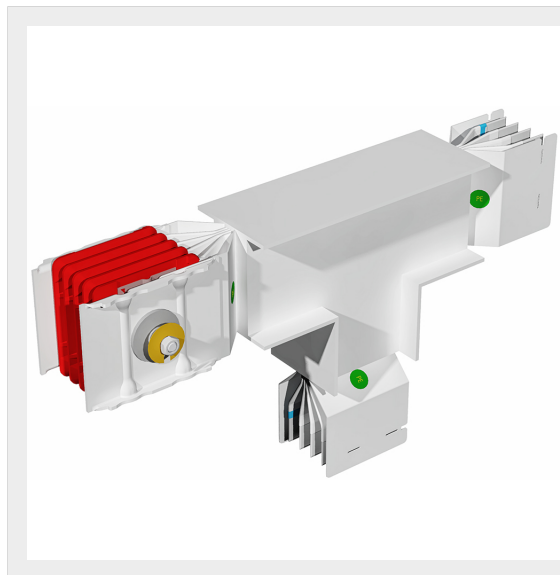

CATALOGO GENERALE > Condotti sbarre ZUCCHINI > Condotti sbarre alta potenza > XCP-HP -Condotti sbarre Xtra Compact > Elementi a T verticali

66280801P

XCP-HP - elemento a T verticale (Cu). Tipo 1 - In= 1000A

Caratteristiche tecniche

Marchio	BTicino
Norma di Riferimento	IEC 61439-6
Tensione	1000Vac
Corrente In	1000A
Grado di protezione	IP55
Serie	Zucchini XCP-HP

Documentazione

[Scheda tecnica](#)

[Catalogo](#)

MARCHI DISTRIBUITI DA BTICINO: **legrand** | Netatmo | **IME** |