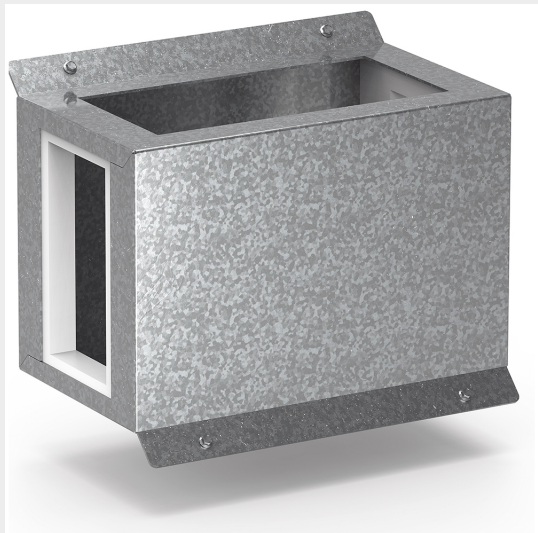

CATALOGO GENERALE > Condotti sbarre ZUCCHINI > Condotti sbarre alta potenza > RCP Condotti sbarre in resina IP68 > Casseri

6MLD4E07R

Cassero orizzontale in costa per condotti sbarre RCP in resina con corrente nominale 2000A (conduttori in AL)

Caratteristiche tecniche

Marchio	BTicino
Norma di Riferimento	IEC 61439-6
Tensione	1000V
Corrente In	2000A
Grado di protezione	IP68
Serie	RCP

Documentazione

[Catalogo](#)

MARCHI DISTRIBUITI DA BTICINO: | **legrand** | **Netatmo** | **IME** |