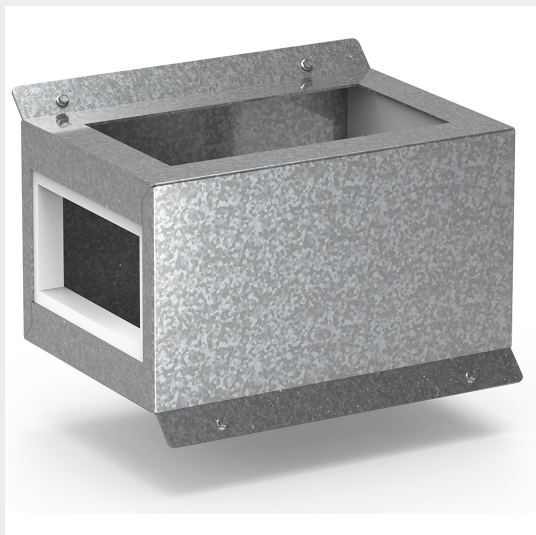

CATALOGO GENERALE > Condotti sbarre ZUCCHINI > Condotti sbarre alta potenza > RCP Condotti sbarre in resina IP68 > Casseri

6MLD4F11R

Cassero orizzontale in piano per condotti sbarre RCP in resina con corrente nominale 2500A (conduttori in AL)

Caratteristiche tecniche

Marchio	BTicino
Norma di Riferimento	IEC 61439-6
Tensione	1000Vac
Corrente In	2500A
Grado di protezione	IP68
Serie	RCP

Documentazione

[Catalogo](#)

MARCHI DISTRIBUITI DA BTICINO: **legrand** | **Netatmo** | **IME** |