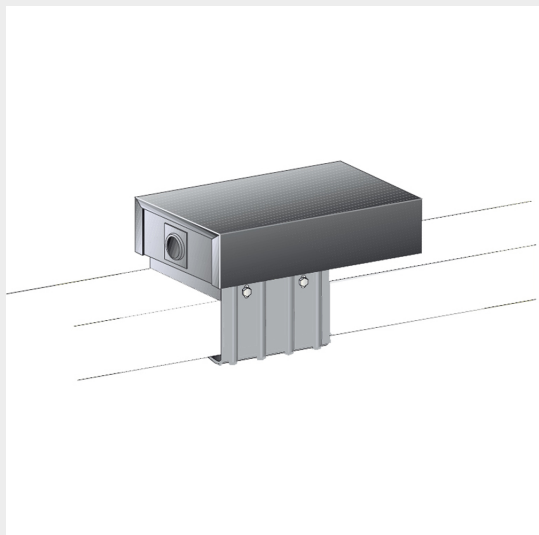

CATALOGO GENERALE &gt; Condotti sbarre ZUCCHINI &gt; Condotti sbarre media potenza &gt; TS Trolley System &gt; Alimentazioni

**82001101**

Prezzo 508,69 € (IVA esclusa)

Alimentazione intermedia da montare su elemento TS250 - In=250A

### Caratteristiche tecniche

Marchio	BTicino
Norma di Riferimento	CEI EN 61439-6
Tensione	600V
Corrente In	250A
Grado di protezione	IP20
Serie	TS