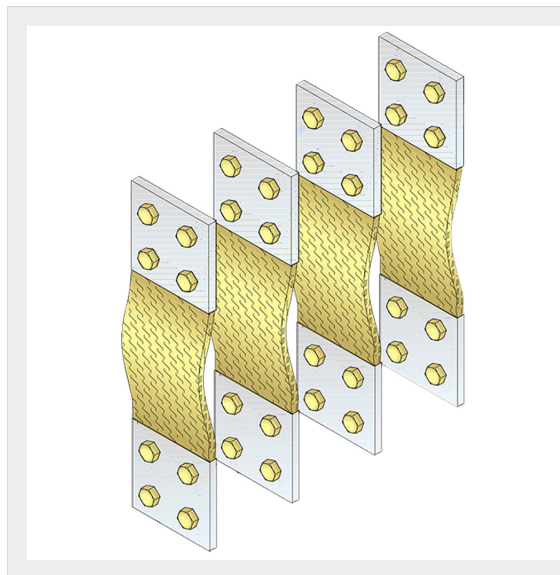

BTICINO &gt; Condotti Sbarre ZUCCHINI &gt; SCP Supercompact &gt; Treccie flessibili

## FC400030

Treccia flessibile di connessione per SCP e HR - In= 2500A (n2)  
(alluminio/rame) - lunghezza 601-750mm

## Caratteristiche tecniche

Grado di protezione	IP55
Lunghezza	601-750mm
Norma di Riferimento	CEI EN 61439-6
Corrente In	2500A
Serie	SCP