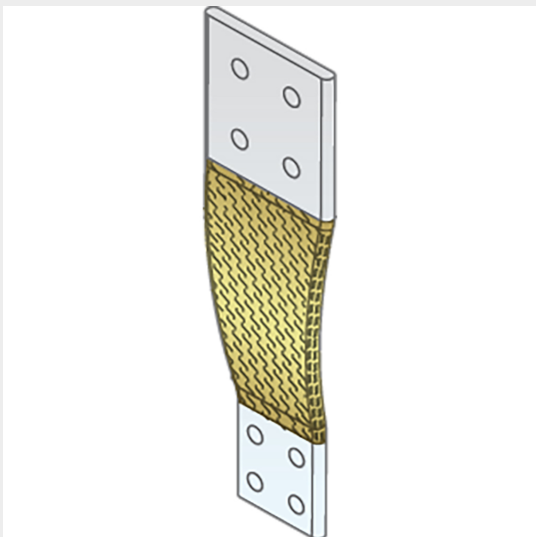

BTICINO > Condotti Sbarre ZUCCHINI > SCP Supercompact > Treccie flessibili

FC700099

Treccia flessibile di connessione per condotti sbarre XCP-S -
In=5000A (Cu) - lunghezza= > 750mm (2 treccie per fase)

Caratteristiche tecniche

Grado di protezione	IP55
Lunghezza	750mm
Norma di Riferimento	CEI EN 61439-6
Corrente In	5000A
Serie	Zucchini XCP-S

Documentazione

 [Catalogo condotti sbarre](#)