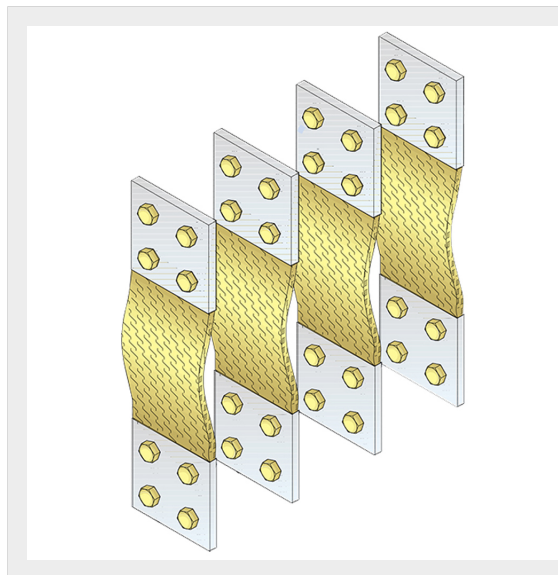

BTICINO > Condotti Sbarre ZUCCHINI > SCP Supercompact > Trecce flessibili

FC700099

Treccia flessibile di connessione per SCP e HR - $I_n = 5000A$ (n2)
(alluminio/rame) - lunghezza >750mm

Caratteristiche tecniche

Grado di protezione	IP55
Lunghezza	>750mm
Norma di Riferimento	CEI EN 61439-6
Corrente I_n	500A
Serie	SCP

Documentazione

 [Catalogo condotti sbarre](#)