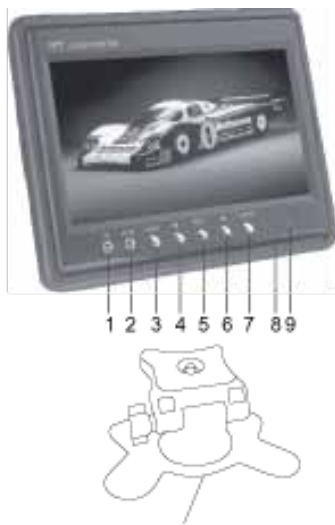

Monitor
Monitor
Moniteur
Monitor
Οθόνη

- (1) Uscita audio (cuffie/auricolari)
- (2) Audio/Video IN (solo AV1)
- (3) Tasto Video1/Video2
- (4) Tasto diminuisci
- (5) Menù
- (6) Tasto aumenta
- (7) Tasto accensione
- (8) Finestre sensore ricezione segnale telecomando
- (9) Indicatore di accensione

- (1) Audio output (Earplug)
- (2) Audio/Video in (AV1 only)
- (3) Video1/Video2 switch
- (4) Decrease button
- (5) Menu
- (6) Increase button
- (7) Power switch
- (8) Remote controller reception window
- (9) Power indicator

- (1) Audioausgang (Kopfhörer)
- (2) Audio/Video-Eingang (nur AV1)
- (3) Umschalttaste Video1/Video2
- (4) Taste -
- (5) Menü
- (6) Taste +
- (7) Ein/Aus-Taste
- (8) Fernbedienungsempfänger
- (9) Betriebsanzeige