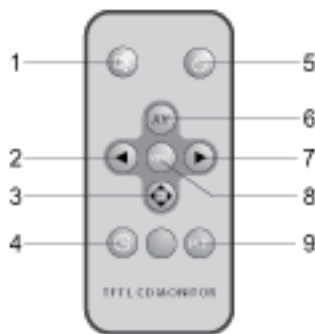

- (1) Uscita audio (cuffie/auricolari)
- (2) Audio/Video IN (solo AV1)
- (3) Tasto Video1/Video2
- (4) Tasto diminuisci
- (5) Menù
- (6) Tasto aumenta
- (7) Tasto accensione
- (8) Finestre sensore ricezione segnale telecomando
- (9) Indicatore di accensione

- (1) Audio output (Earplug)
- (2) Audio/Video in (AV1 only)
- (3) Video1/Video2 switch
- (4) Decrease button
- (5) Menu
- (6) Increase button
- (7) Power switch
- (8) Remote controller reception window
- (9) Power indicator

- (1) Audioausgang (Kopfhörer)
- (2) Audio/Video-Eingang (nur AV1)
- (3) Umschalttaste Video1/Video2
- (4) Taste -
- (5) Menü
- (6) Taste +
- (7) Ein/Aus-Taste
- (8) Fernbedienungsempfänger
- (9) Betriebsanzeige

- (1) Έξοδος ήχου (Ακουστικό)
- (2) Είσοδος ήχου/βίντεο (μόνο AV1)
- (3) Διακόπτης Video1/Video2
- (4) Πλήκτρο μείωσης
- (5) Μενού
- (6) Πλήκτρο αύξησης
- (7) Διακόπτης ισχύος
- (8) Παράθυρο λήψης τηλεχειριστηρίου
- (9) Ενδεικτική λυχνία ισχύος

- (1) Sortie audio (écouteurs)
- (2) Entrée audio/vidéo (AV1 uniquement)
- (3) Sélecteur Vidéo 1/Video 2
- (4) Bouton -
- (5) Menu
- (6) Bouton +
- (7) Bouton Marche/Arrêt
- (8) Fenêtre de réception de la télécommande
- (9) Témoin d'alimentation

Telecomando
Fernbedienung
Télécommande
Remote controller
Τηλεχειριστήριο