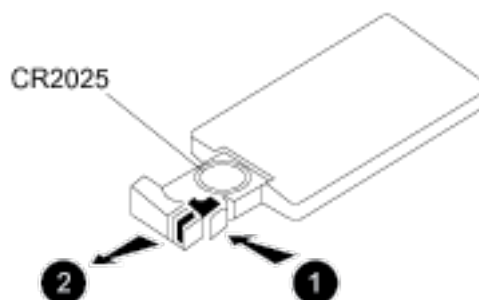

Sostituzione della batteria del telecomando
Ersetzen der Batterie der Fernbedienung
Remplacement de la pile de la télécommande
Replace the battery of remote controller
Αντικαταστήστε την μπαταρία του τηλεχειριστηρίου