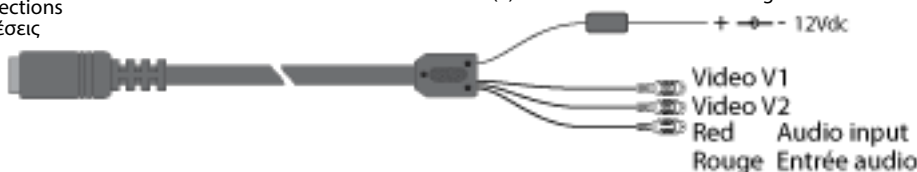

- (1) Esclusione audio
- (2) Tasto diminuisci
- (3) Tasti su, giù, a destra, a sinistra
- (4) Tasto timer
- (5) Tasto accensione
- (6) Tasto Video1/Video2
- (7) Tasto aumenta
- (8) Menu
- (9) Selezione effetto visualizzazione

- (1) Mute
- (2) Decrease button
- (3) Up, down, left and right switch
- (4) Timer switch
- (5) Power switch
- (6) Video1/Video2 switch
- (7) Increase button
- (8) Menu
- (9) Display effect selection

- (1) Stumm
- (2) Taste -
- (3) Nach oben, Nach unten, Nach links, Nach rechts
- (4) Timer-Taste
- (5) Ein/Aus-Taste
- (6) Umschalttaste Video1/Video2
- (7) Taste +
- (8) Menü
- (9) Auswahl des Anzeigeeffekts

- (1) Σίγαση
- (2) Πλήκτρο μείωσης
- (3) Πάνω, κάτω, αριστερός και δεξιός διακόπτης
- (4) Διακόπτης χρονομέτρου
- (5) Διακόπτης ισχύος
- (6) Διακόπτης Video1/Video2
- (7) Πλήκτρο αύξησης
- (8) Μενού
- (9) Επιλογή εφέ οθόνης

- (1) Silence
- (2) Bouton -
- (3) Bouton de déplacement vers le haut, vers le bas, vers la gauche ou vers la droite
- (4) Bouton de programmation horaire
- (5) Bouton Marche/Arrêt
- (6) Communtateur Vidéo 1/Video2
- (7) Bouton +
- (8) Menu
- (9) Sélection de l'effet d'affichage

Collegamento
Anschlüsse
Connexions
Connections
Συνδέσεις